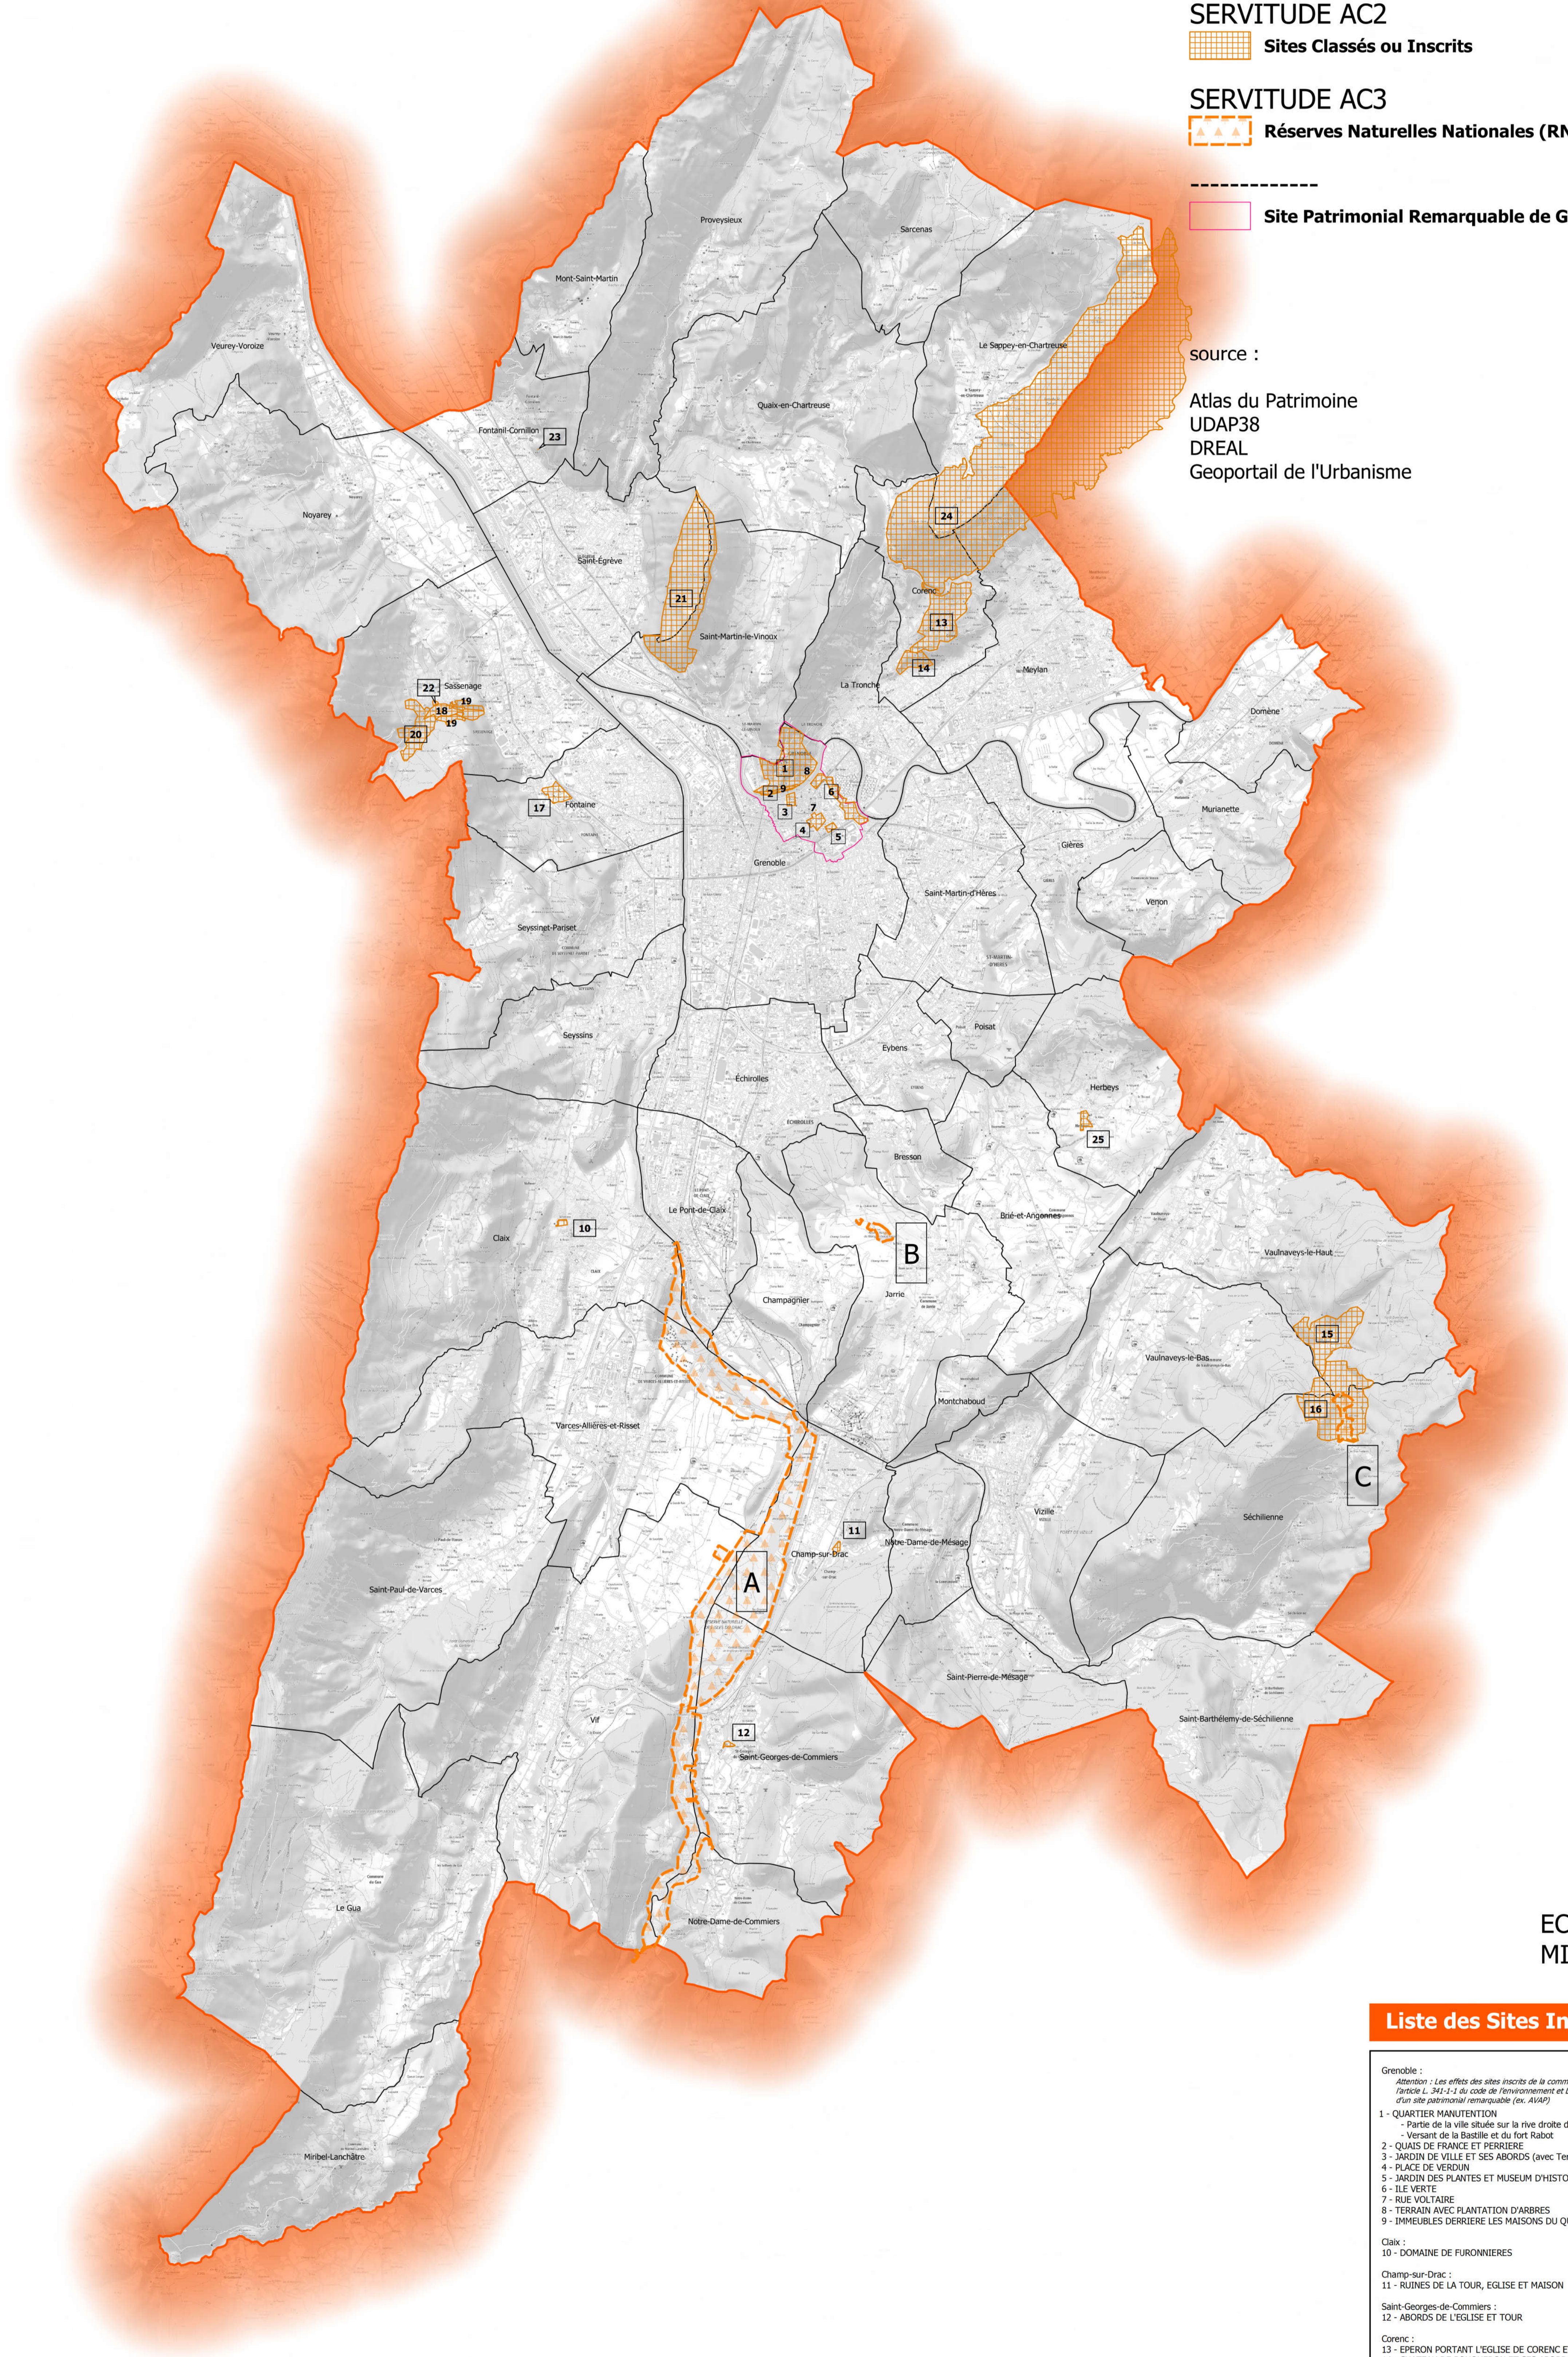

PL.2

Servitudes AC1 et AC4 : Voir le plan n°1 (PL.1)

Légende

SERVITUDE AC2

Sites Classés ou Inscrits

SERVITUDE AC3

Réserves Naturelles Nationales (RNN) ou Régionales (RNR)

Site Patrimonial Remarquable de Grenoble (pour mémoire)

source :

Atlas du Patrimoine
UDAP38
DREAL
Geoportail de l'Urbanisme

ECH: 1/50000 /A0
MISE A JOUR: 15.05.2019

Liste des Sites Inscrits

1. Clas :
   10 - DOMAINE DE FURONNIERES
   11 - RUINES DE LA TOUR, EGLISE ET MAISON

1. Saint-Georges-de-Commiers :
   13 - EPERON PORTANT L'EGLISE DE CORENC ET TERRAINS
   14 - CHATEAU DE BOUQUERON ET SES ABORDS

1. Corenc :
   15 - CHARTREUSE DE PREMOL

1. Vaulnavoy-le-Haut :
   16 - LAC LUITEL

Liste des Sites Classés

1. Sassenage :
   22 - PROPRIETE DE MONSIEUR LEON BESSON
   Fontanil-Comillon :
   23 - ROCHER DU FONTANIL
   Corenc, Meylan, Le Sappey-en-Chartreuse :
   24 - MASSIF DU SAINT-EYNARD
   Herbays :
   25 - CHATEAU ET SON PARC

Liste des Réserves Naturelles

1. A - RNR - ISLES DU DRAC
   B - RNR - ETANG DE HAUTE-JARRIE
   C - RNN - LAC LUITEL