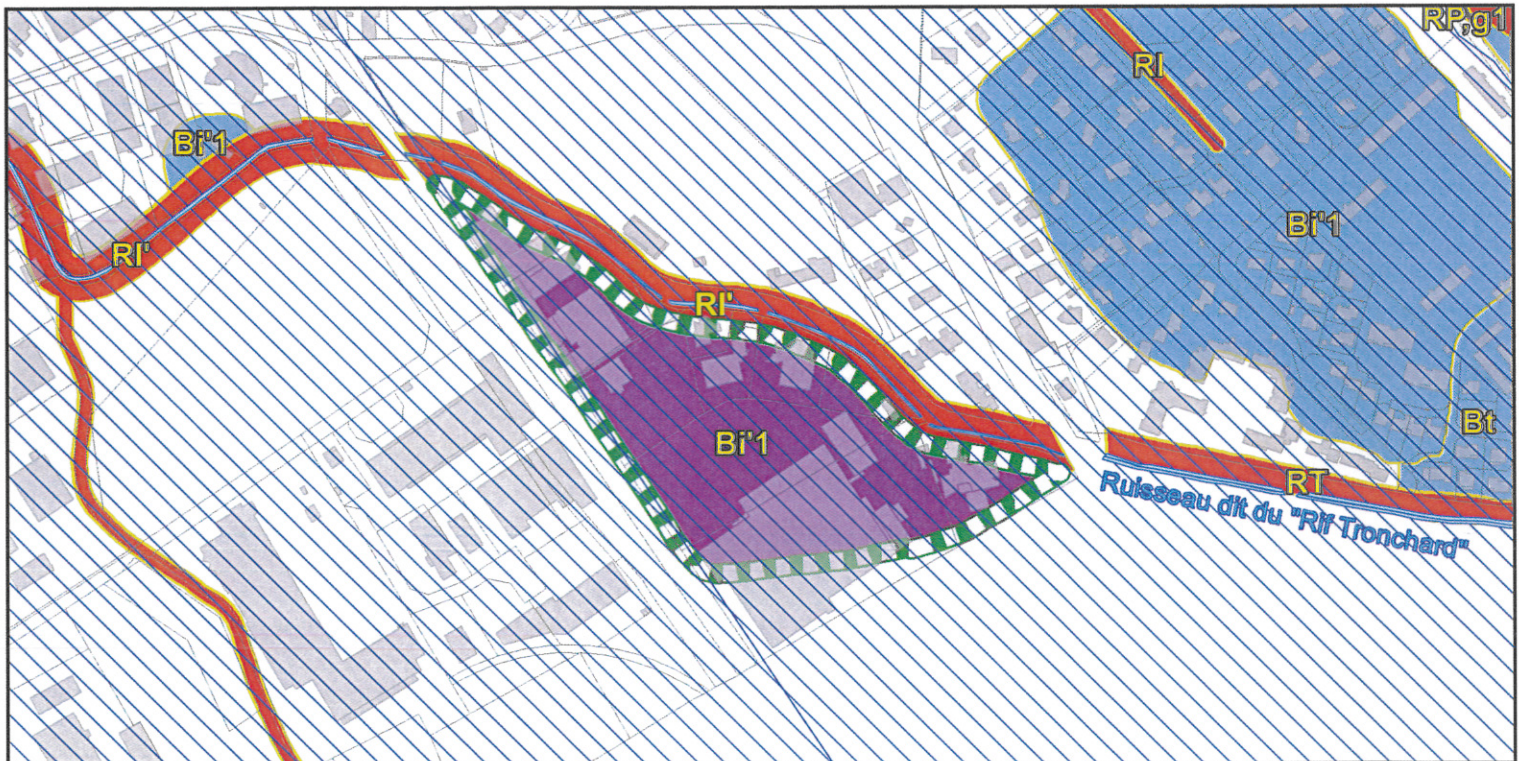

FONTANIL-CORNILLON _ SITE DE ROCHEPLAINE

Extrait du zonage réglementaire du Plan de Prévention des Risques Naturels prévisibles, approuvé par arrêté préfectoral n° 2007-07643 du 07 septembre 2007.

Nouveau zonage réglementaire avec application du règlement de la zone bleue "BI'1"

 Zone violette BI' de Rocheplaine avec application du règlement de la zone bleue BI'1

Vu pour être annexé à mon arrêté de ce jour :
Grenoble le **25 JUL. 2013**

Le Préfet

Richard SAMUEL

 PPRI Isère Aval Prescription zones de projets possibles sous maîtrise collective Interdiction