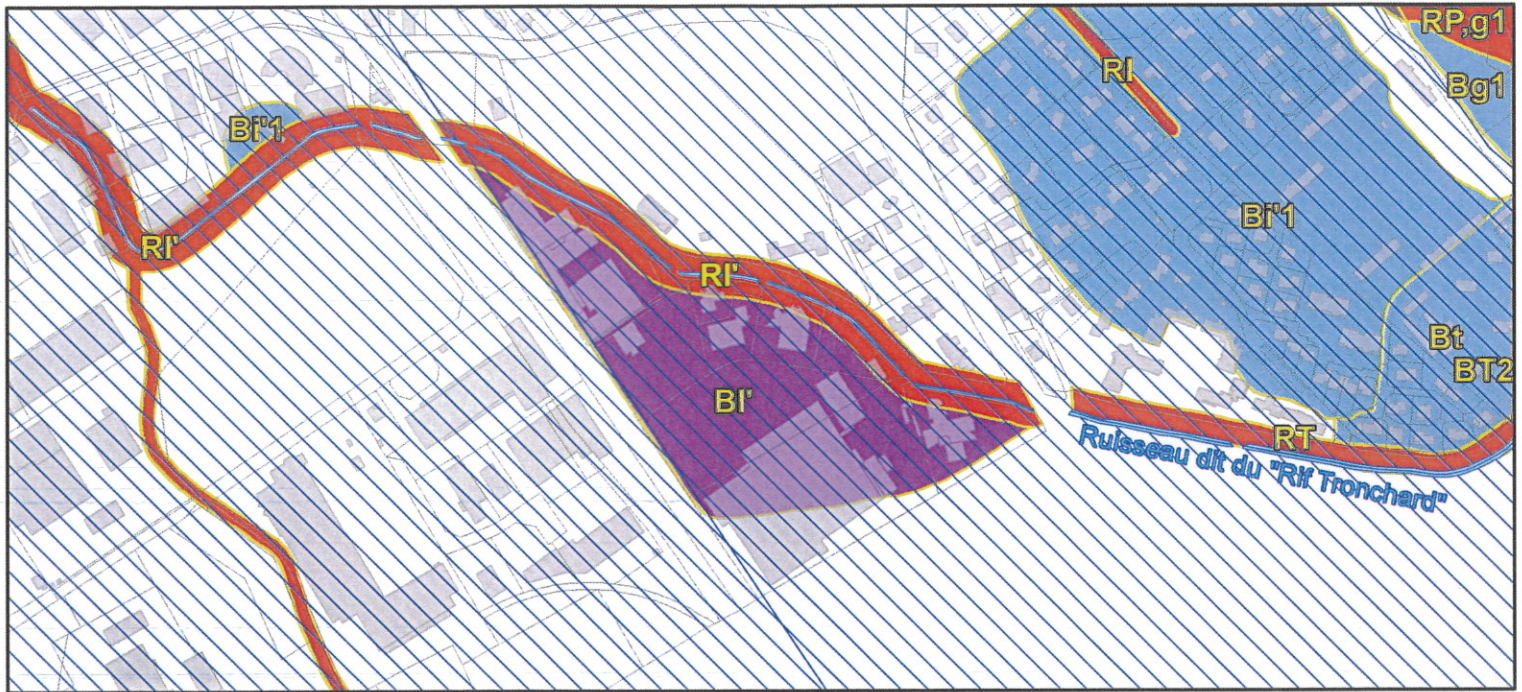

FONTANIL-CORNILLON _ SITE DE ROCHEPLAINE

Extrait du zonage réglementaire du Plan de Prévention des Risques Naturels prévisibles, approuvé par arrêté préfectoral n° 2007-07643 du 07 septembre 2007.

Nouveau zonage réglementaire avec application du règlement de la zone bleue "BI'1"

 Zone violette BI' de Rocheplaine avec application du règlement de la zone bleue BI'1

Vu pour être annexé à mon arrêté de ce jour :
Grenoble le **25 JUL. 2013**

Le Préfet

Richard SAMUEL

 PPRI Isère Aval Prescription zones de projets possibles sous maîtrise collective Interdiction