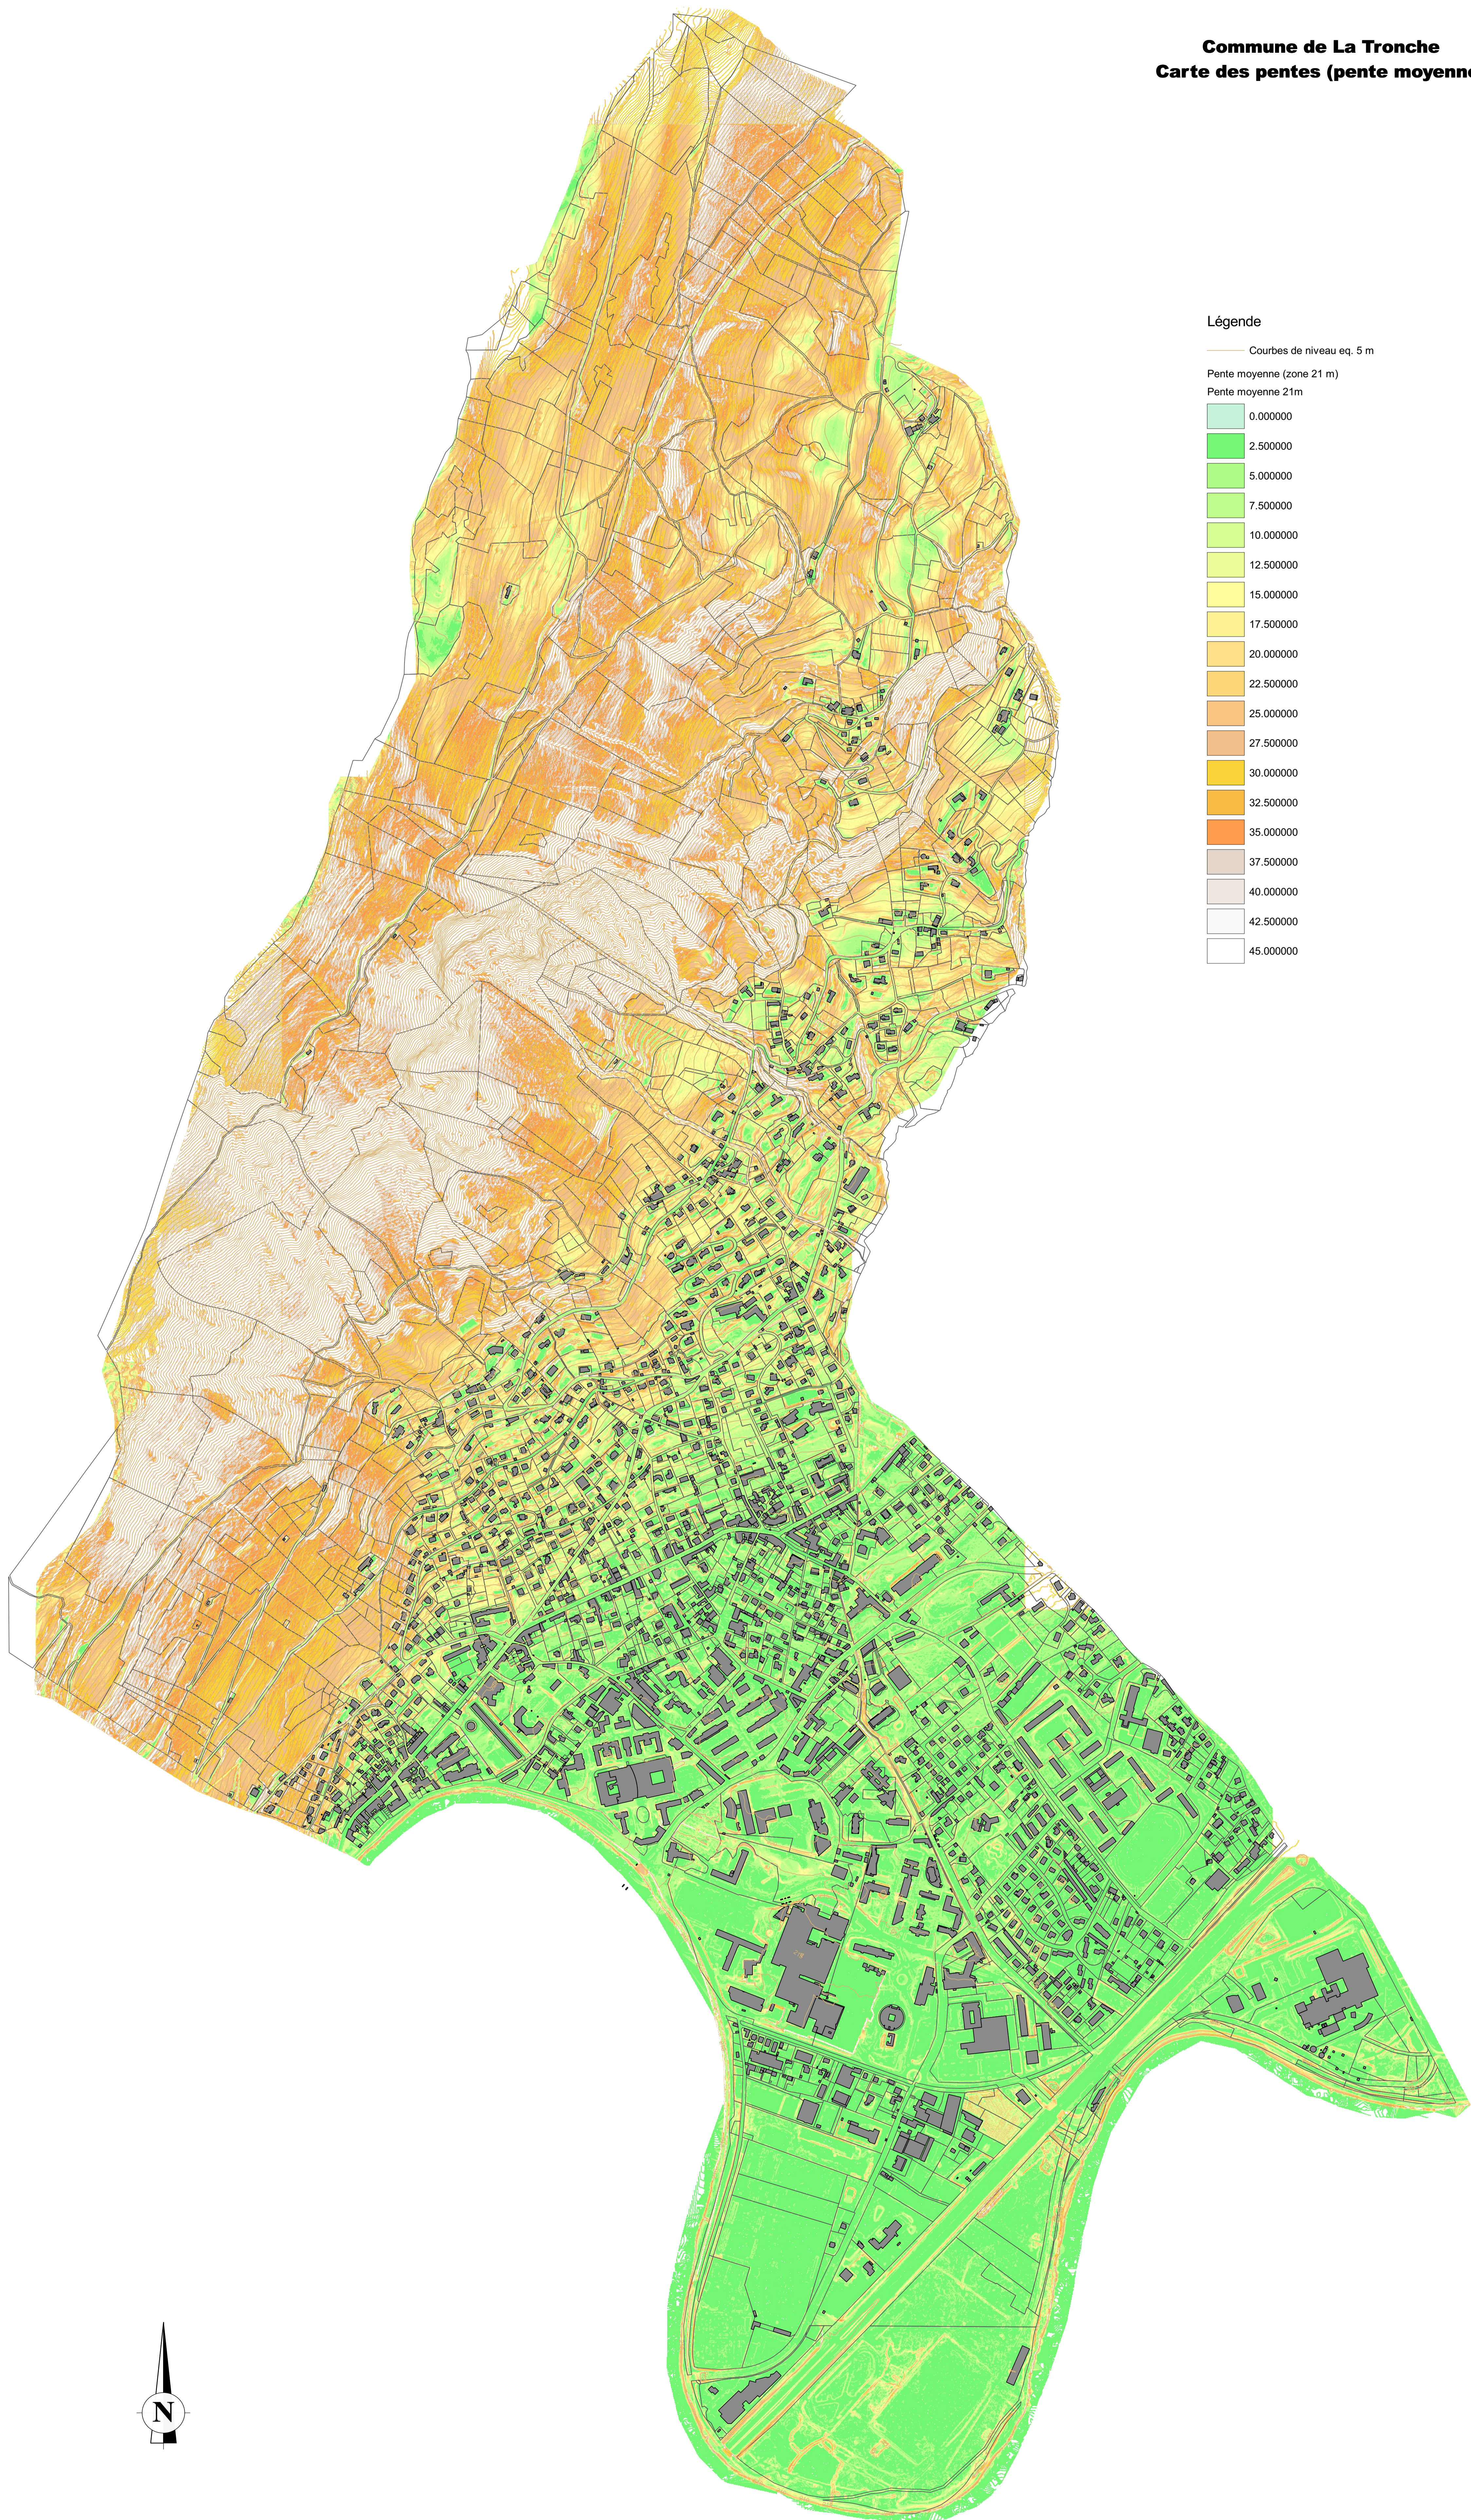

**Commune de La Tronche**  
**Carte des pentes (pente moyenne)**

250 0 250 500 750 1000 m

1:5 000